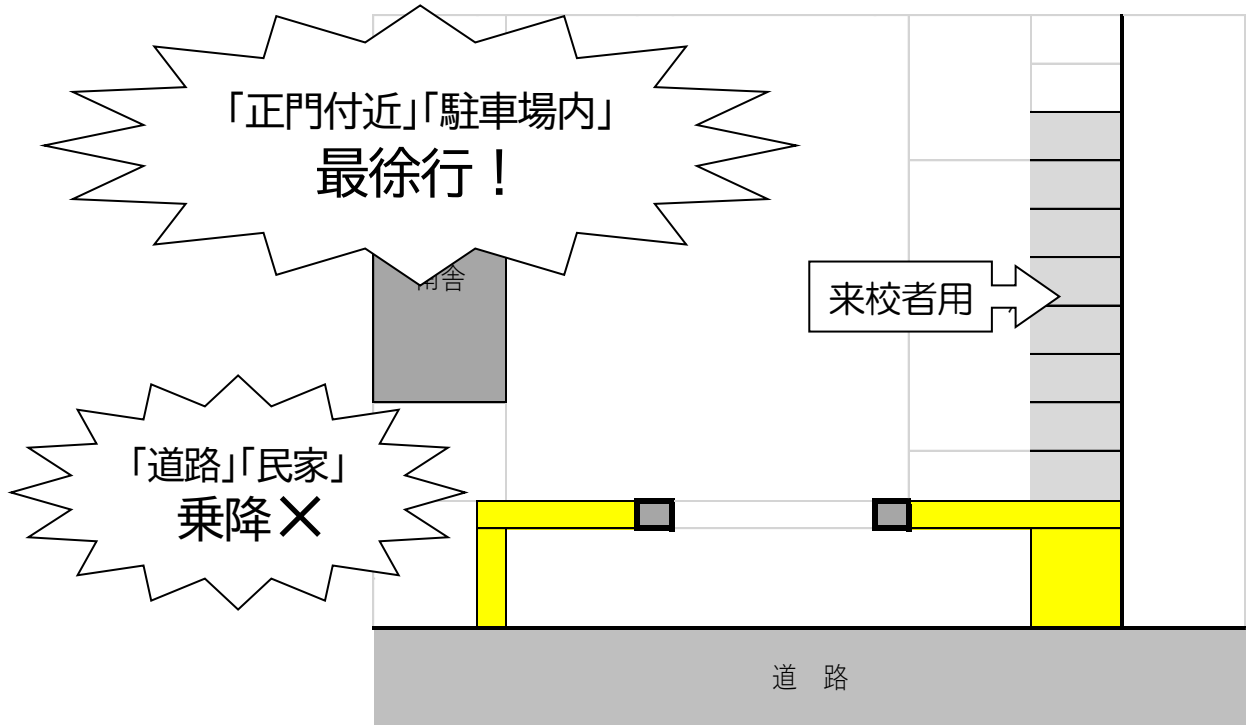

記

【乗降場所】 正門を入れて右側の来校者駐車場を利用する

【登校時間】 7時50分～8時5分は多数の生徒が登校します。自家用車での送迎は、この時間帯をさけて下さい。