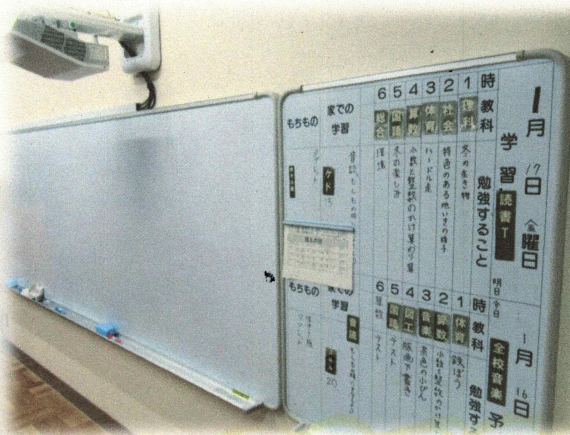

桜小 まほろば日記 R7.1.20 冬はあたたかく 夏はすずしい 新ルーム

笑顔の"もと"

桜

子どもたちの顔、あかいのわかりますか？
 こんな寒い冬なのに、北舎1Fの新ルームは、とってもあたたかくてビックリです。

新しいロッカーはランドセル、習字道具、教科書すべてが入ってしまう大きなロッカーです

5分間そうじで、新ルームだけでなく、1F階段もそうじする子どもたち。汚いところをみつけてそうじしています。

PTA関係の引越作業にお越しくださった皆様ありがとうございました。