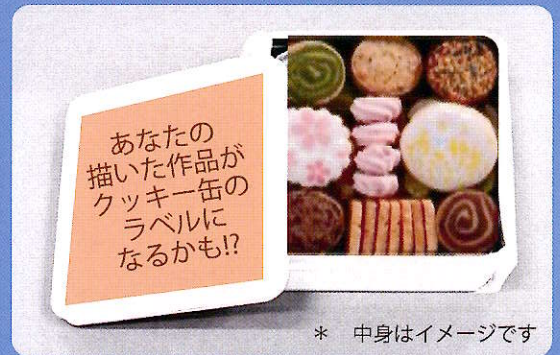

* 中身はイメージです

横井照子ひなげし美術館

愛知県出身・欧米で活躍した国際画家 横井照子(1924-2020)の作品を展示する美術館です。横井照子は恵那川上屋の栗の手提げ袋や、包装紙のデザインも手掛けました。

1. 応募作品の著作権について
     - ・応募作品の著作権は、作者に所属されます。応募作品における著作権は一般財団法人横井照子ひなげし美術館が有します。
     - ・作品の返却を希望される場合は、応募の際に120円切手を貼った角形2号の封筒を同封してください。
   - 個人情報の取り扱いについて
     - ・作品、氏名、学校名、学年等について、新聞、広報誌などの印刷物やホームページで公表します。
     - ・応募者の個人情報は、本コンクールの運営に必要な範囲で利用します。応募者の同意なく、他の目的に利用することはありません。
2. 主催：一般財団法人 横井照子ひなげし美術館
   協力：株式会社恵那川上屋
   後援：岐阜県、岐阜県教育委員会、恵那市、恵那市教育委員会、可児市、可児市教育委員会、中津川市、中津川市教育委員会、瑞浪市、瑞浪市教育委員会