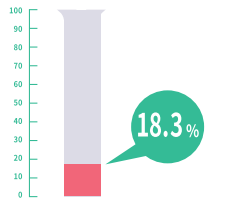

リコ
チャレ

RIKOCHALLENGE

理工チャレンジ

女子生徒等の理工系への進路選択を応援

女子中高生・女子学生の皆さんが、将来の自分をしっかりイメージして理工系分野に進路選択(チャレンジ)することを応援する取組を、内閣府男女共同参画局が中心となって進めています。

日本の理工系分野の現状

日本の研究者に
占める女性の割合

出典：総務省「科学技術研究調査」(令和5年)

専攻分野別に見た
女子学生の割合(学部生)

出典：文部科学省「学校基本調査」(令和5年度)

女性の理工系人材が必要です

科学技術・学術分野における技術革新(イノベーション)の創出には、多様な視点や発想を取り入れることが不可欠であり、女性研究者・技術者の活躍が期待されています。しかし、特に理工系分野を中心に、女性研究者・技術者の数は低い水準に留まっています。そのため、理工系分野に対する興味関心や理解を向上させる取組を推進し、次代を担う女性の理工系人材の育成につなげます。