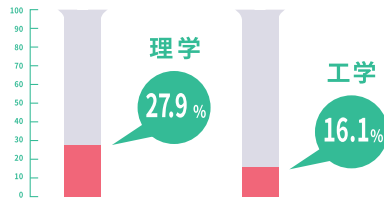

リコ
チャレ

RIKOCHALLENGE

理工チャレンジ

女子生徒等の理工系への進路選択を応援

女子中高生・女子学生の皆さんが、将来の自分をしっかりイメージして理工系分野に進路選択(チャレンジ)することを応援する取組を、内閣府男女共同参画局が中心となって進めています。

日本の理工系分野の現状

日本の研究者に
占める女性の割合

出典：総務省「科学技術研究調査」(令和5年)

専攻分野別に見た
女子学生の割合(学部生)

出典：文部科学省「学校基本調査」(令和5年度)

女性の理工系人材が必要です

科学技術・学術分野における技術革新(イノベーション)の創出には、多様な視点や発想を取り入れることが不可欠であり、女性研究者・技術者の活躍が期待されています。しかし、特に理工系分野を中心に、女性研究者・技術者の数は低い水準に留まっています。そのため、理工系分野に対する興味関心や理解を向上させる取組を推進し、次代を担う女性の理工系人材の育成につなげます。