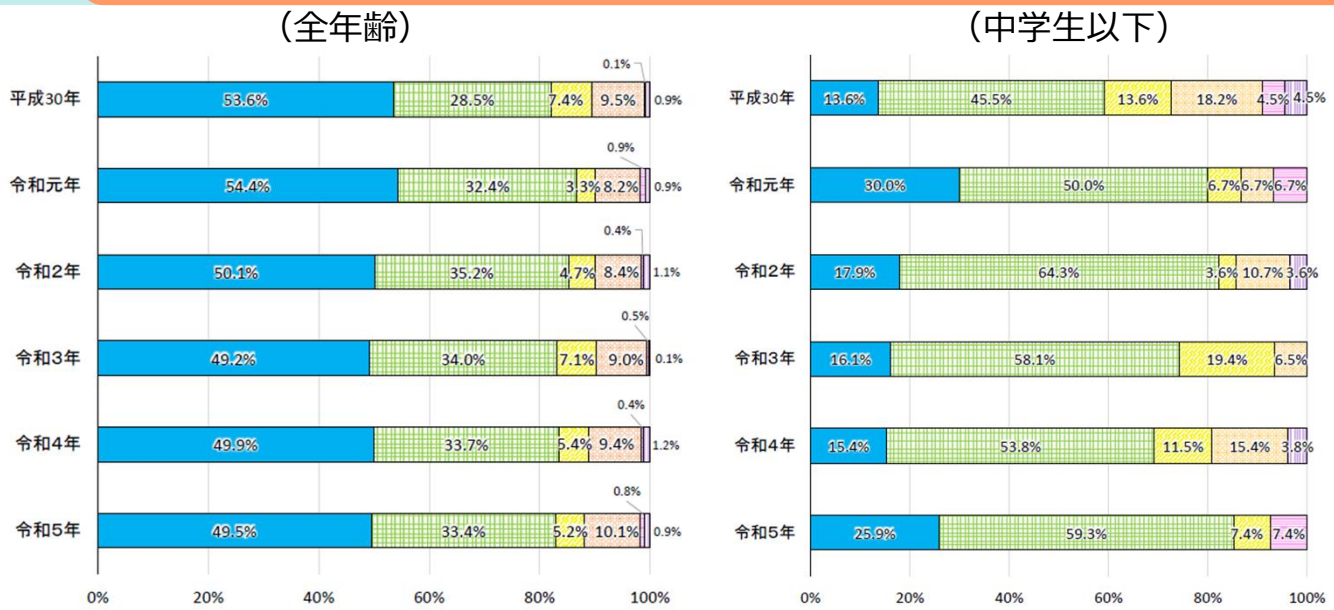

水難者（死者・行方不明者）の場所別構成比

“河川”は“海”について2番目に高い

子どもでは“河川”での発生が最も多い

■海 ■河川 ■湖沼池 ■用水路 ■プール ■その他

出典：警察庁生活安全局生活安全企画課「令和5年度における水難の概況」

河川水難事故は毎年多発

○平成20年7月の都賀川水難事故では、児童3人を含む5人が死亡

【お問い合わせ先】