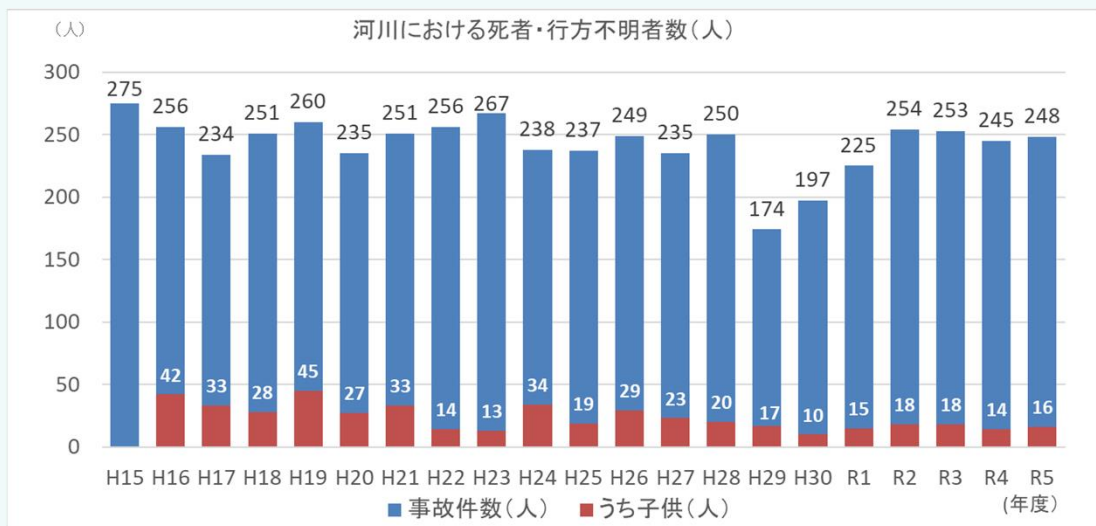

水難者（死者・行方不明者）の場所別構成比

“河川”は“海”について2番目に高い

子どもでは“河川”での発生が最も多い

■海 ■河川 ■湖沼池 ■用水路 ■プール ■その他

出典：警察庁生活安全局生活安全企画課「令和5年度における水難の概況」

河川水難事故は毎年多発

○平成20年7月の都賀川水難事故では、児童3人を含む5人が死亡

【お問い合わせ先】