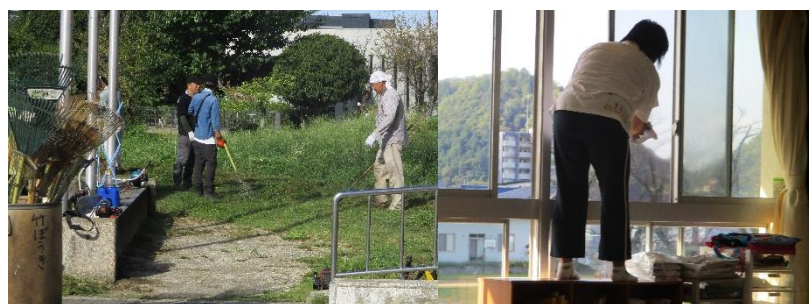

令和5年度 可児市立土田小学校

校報

【学校教育目標】たくましく生きる土田の子

全校児童536名

学級数 22学級

はとぶき

10月号

土田小オリジナル
キャラクター【はとみん】

「前期」から「後期」へ

早いもので、4月から始まった令和5年度の生活も折り返し地点にきました。10月6日（金）で、「前期」の学校生活は終了します。始業式・入学式から新たな友達との学校生活が始まりました。その中で、「運動会」・「水泳」など、コロナ禍ではなかなか出来なかった体験活動も含めて、多くの活動を重ねながら今に至ります。今から終業式までは、そのような今までであったことを振り返りながら、何を学びとしたのか、何が出来るようになったのかを、一人一人が大切に見つめる時期にできたらと思います。何となく後期を迎えるのではなく、「もっとこうしたい」「こうでありたい」など、目指すものをもって、後期の生活に入りたいものです。

<後期の主な活動（学年別の体験活動も入っています）>

・岐阜県博物館見学	・百年公園見学	・可児市立図書館見学
・モンキーセンター見学	・郷土歴史博物館見学	・花フェスタ記念公園見学
・可児南消防署見学	・山座川の生物調査	・宿泊研修（岐阜少年自然の家）
・大王製紙可児工場見学	・修学旅行（京都・奈良）	・鳩吹山登山
・ヤマザキマザック見学	・名古屋市科学館見学	・8の字跳び記録会
・芋煮会	・6年生を送る会	・卒業式、修了式

後期にも、盛りだくさんの活動が待っています。一つ一つをていねいに過ごしながら、何を学びとしたのか、語れるような機会としていきたいです。

保護者の皆様や地域の皆様の協力を得ながら進めていきたいと思っています。前期と変わらずご理解とご支援をいただきますようお願いいたします。

環境整備作業 ありがとうございました

9月9日（土）に環境整備作業を実施しました。休日でもあり、早朝からの作業は、ご負担も大きかったかと思いますが、とても大勢の皆様のご協力をいただきました。本当にありがとうございました。

保護者の皆様や地域の皆様によって、学校が支えられていることを強く感じた時となりました。