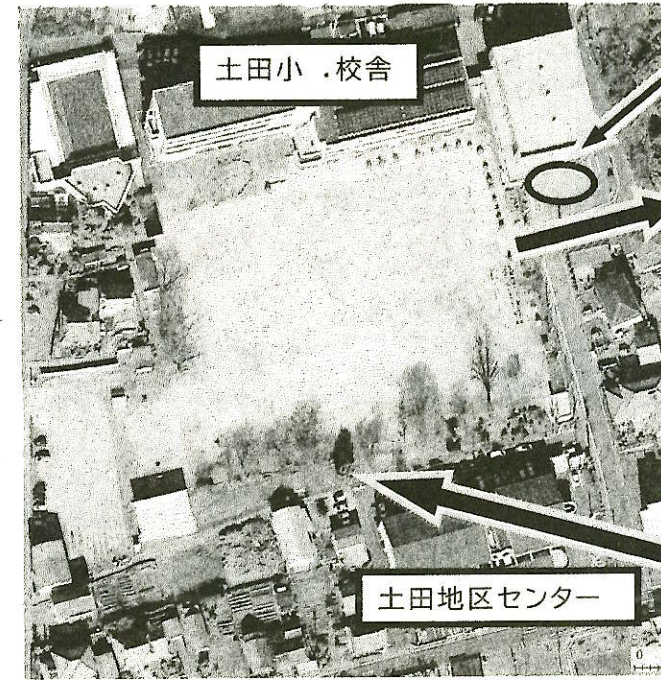

とほ じてんしゃ はんにゅう ばあい たいいくかんまえ しょてい いち ねが
※徒歩・自転車での搬入の場合は、体育館前の所定の位置にお願いします。

じどうしゃ かた みなみもん ちく センター側 から入り、ひがしもん けいもん から出る一方通行で
お願いします。(裏面に地図があります)

※グラウンド内では係員の指示に従い、資源物はご自分でかごの中に入れてください。

じゅうたいかんわ はんにゅうじこく つぎ
※渋滞緩和のため搬入時刻を次のようにします。

こうつうじこ じゅうかん き
※交通事故には、十分お気をつけください。

じかんげんしゅ かなら まも
時間厳守《必ず守ってください》

いのはな おおわき はなのき ひがししも さかえ・あさひ
8:30~井之鼻、ドリームタウン、大脇、花軒、東下、栄・旭

ほりぐち しもぎり わたり ひがしやまきた なかまち よこまち
9:00~堀口、下切、渡、東山北、中町、横町

ひがしやまみなみ おおいけ かみまちきた かみまちみなみ にししも きたまち
9:30~東山南、大池、上町北、上町南、西下、北町

しげんかいしゅう しゅうえききん がっこうぎやうじ じどう かつどう しょう
資源回収の収益金は、学校行事など児童の活動に使用します。

どうぞ、ご協力をお願いします。

みなみもん はい ひがしもん で
南門から入って、東門から出ます。

とほ じてんしゃ かた
徒歩・自転車の方の
しゅうせきばしょ
集積場所

ひがしもん でぐち
東門=出口
こちらから、出てください

みなみもん いりぐち
南門=入口
こちらから、運動場に入って
ください