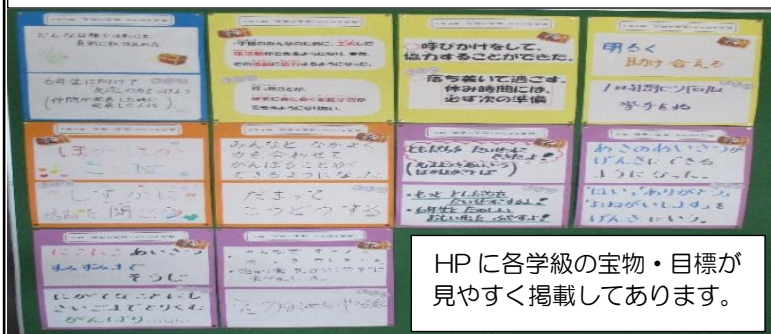

HPに各学級の宝物・目標が見やすく掲載してあります。

令和4年度は、5年生・6年生は、1学級ずつ減で2学級、支援学級は、1学級増となる予定です。今後、転出入の情報がありましたら学校へ連絡していただくようお願いいたします。

令和3年度もコロナ禍で地域の皆様や保護者の方には、いろいろご支援いただきありがとうございました。職員一同御礼申し上げます。

令和4年度 4月の予定

日	曜	4月
1	金	新学期スタート
2	土	↑ 学年始め休業日 ↓
3	日	
4	月	
5	火	
6	水	
7	木	午前:着任式・始業式 午後:入学式
8	金	通学班会 あいさつ・給食開始
9	土	
10	日	
11	月	PTA本部役員会
12	火	発育測定 委員会決め
13	水	発育測定 下校指導 児童集会 記名の日 1年給食開始 PTA本部役員会
14	木	委員会① 歯科検診
15	金	登校指導 あいさつ指導 歯科検診 NRT 命を守る訓練 PTA役員総会
16	土	
17	日	
18	月	NRT PTA役員総会
19	火	ことば開級式 全国学力学習状況調査(6年生)
20	水	児童集会(1年生を迎える会)
21	木	全校読書 きらきら クラブ決め 歯科検診
22	金	検尿① 参観日・PTA総会
23	土	
24	日	
25	月	家庭確認 I
26	火	体カテスト
27	水	体カテスト 家庭確認 II
28	木	体カテスト 委員会②
29	金	昭和の日
30	土	

※今のところの予定です。変更の場合は、メール等で連絡します。

土田小HP

URL・QRコードで見ることができます。ご覧ください。

<https://www2.school.city.kani.gifu.jp/>