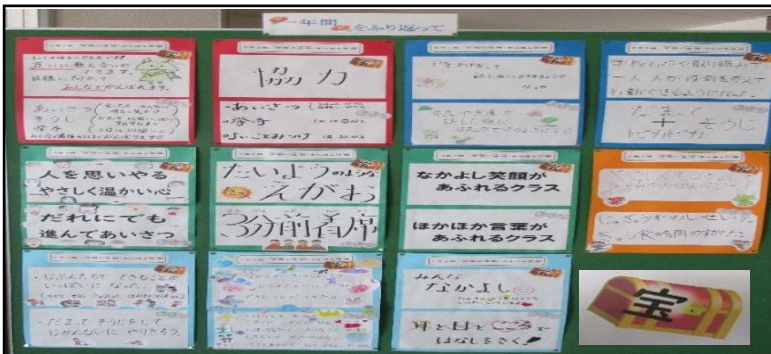

1年間の宝物

各学級で一年間の宝物、頑張ることを確かめ合いました。